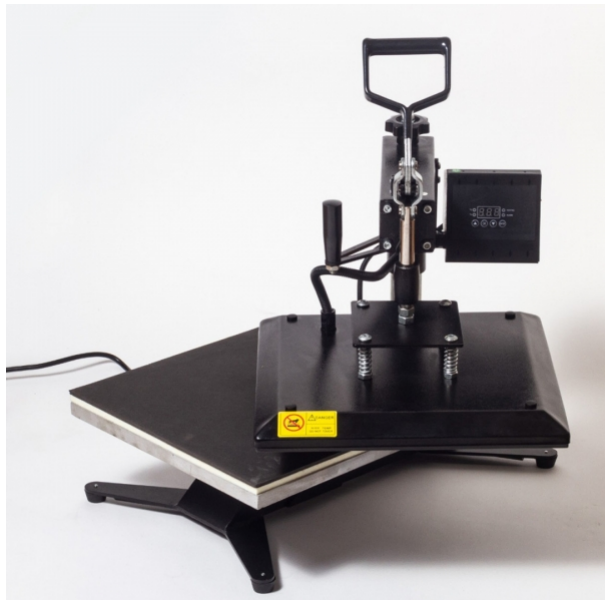

Datum: 02.04.2026

OIB: HR13160244056
Telefon: +385 31 328 956
E-mail: info@hardware.hr
WWW: www.hardware.hr

(slika je simbolična)

Termo preša 38x38 cm - okretna

Kategorija: [Strojevi](#)

Dobavljenost: **predviđena dostava 14.04.2026**

Cijena: 430,00€

Zaliha: Na skladištu

Kratak opis

Okretna termo preša, ručno otvaranje, ploča 38 x 38 cm.

Lagana i ekonomična toplinska preša, pogodna za:

- flex i flock termoljepilo za rezni ploter
- termoljepilo za inkjet pisace
- sublimacijski tisak

Automatski mjerač vremena, digitalno podešavanje temperature.

Maksimalna snaga 1.400 watta, maksimalna temperatura 230 stupnjeva.

Također dostupan ekonomični termo-ljepljivi flex

USPOREDBA SA SLIČNIM TOPLINSKIM PREŠAMA

jeftina toplotna preša za školjke 38x38 cm: jeftinija, ali manje prikladna za tisak na debljim tkaninama, u svakom slučaju je prikladna za transfere pod većim pritiskom (kao što su transferi koji se sami uklanjaju za lagane tkanine)

- Termo preša za školjke 38x38 cm s pločom na oprugama: ista veličina ploče, prikladna je za prijenose pod višim tlakom (kao što su transferi koji se sami uklanjaju za lagane tkanine), preporučuje se onima koji često moraju tiskati trenirke i jakne do jedna maksimalna debljina od približno 10 mm. Pritisak se ravnomjernije raspoređuje, što omogućuje manji napor pri zatvaranju
- Termo preša s okretnim otvorom 23x30 cm: jeftinija, lakša, manja potrošnja energije, pogodna za one koji je moraju često premješati (šandovi, sajmovi i sl.). Također omogućuje ispis vrlo debelih predmeta

38x38 cm toplotna preša za školjke automatsko otvaranje: ista veličina ploče, također vam omogućuje izvođenje visokotlačnih ispisa (uključujući samoodstranjujuće transfere za tamne tkanine), također je opremljena uređajem za automatsko otvaranje ploče na kraju obrade, te s kliznom donjom pločom Transmax 38x38 cm termo preša automatsko otvaranje: visoka kvaliteta, opremljena je posebnom polugom za zatvaranje koja omogućuje profesionalnu obradu pri visokom prijenosnom tlaku uz minimalan napor pri zatvaranju ploče, također je opremljena uređajem za automatsko otvaranje ploče na kraj obrade

PODRUČJA UPOTREBE

Ova toplinska preša omogućuje vam uspješan toplinski tisak bilo koje vrste tkanine, poput pamuka, poliester i najlona, kao i bilo kojeg tankog materijala otpornog na visoke temperature, poput staklenih ploča, aluminijskih pločica itd. Prikladno za: termoljepila za plotere (flex i flock svih vrsta)

- DTF ispis
- učvršćivanje direktnog DTG tiska i sitotiska
- termoljepljivi listovi za inkjet pisace
- termoljepljivi listovi za laserske printere
- sublimacija na predmetima i sintetičkim tkaninama
- tkanine općenito do maksimalne debljine od približno 40 mm

PAŽNJA

Nije prikladan za:

- transferi laserskim pisacem za svijetle tkanine i tamne tkanine, za koje je potrebna visokotlačna toplinska preša