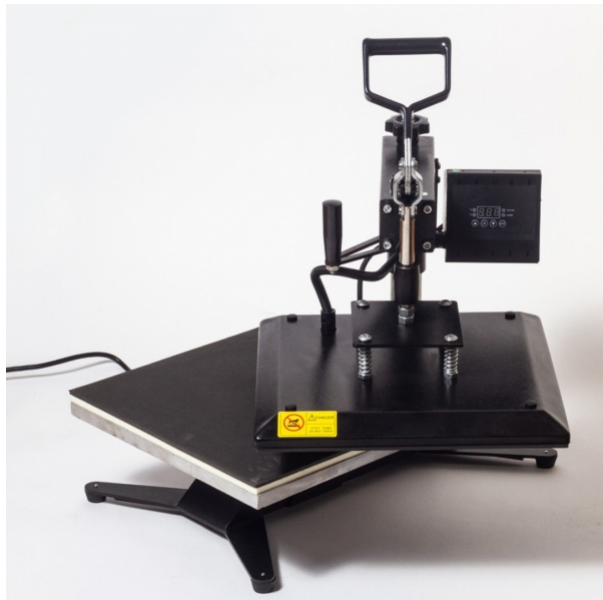

Datum: 17.05.2026

OIB: HR13160244056
Telefon: +385 31 328 956
E-mail: info@hardware.hr
WWW: www.hardware.hr

(slika je simbolična)

Termo preša 38x38 cm - okretna

Kategorija: [Strojevi](#)

Dobavljalivost: **predviđena dostava 19.05.2026**

Cijena: 430,00€

Zaliha: Na skladištu

Kratak opis

Okretna termo preša, ručno otvaranje, ploča 38 x 38 cm.

Lagana i ekonomična toplinska preša, pogodna za:

- flex i flock termoljepilo za rezni ploter
- termoljepilo za inkjet pisaae
- sublimacijski tisak

Automatski mjerač vremena, digitalno podešavanje temperature.

Maksimalna snaga 1.400 watta, maksimalna temperatura 230 stupnjeva.

Također dostupan ekonomični termo-ljepljivi flex

USPOREDBA SA SLIČNIM TOPLINSKIM PREŠAMA

jeftina toplotna preša za školjke 38x38 cm: jeftinija, ali manje prikladna za tisak na debljim tkaninama, u svakom slučaju je prikladna za transfere pod većim pritiskom (kao što su transferi koji se sami uklanjaju za lagane tkanine)

- Termo preša za školjke 38x38 cm s pločom na oprugama: ista veličina ploče, prikladna je za prijenose pod višim tlakom (kao što su transferi koji se sami uklanjaju za lagane tkanine), preporučuje se onima koji često moraju tiskati trenirke i jakne do jedna maksimalna debljina od približno 10 mm. Pritisak se ravnomjernije raspoređuje, što omogućuje manji napor pri zatvaranju
- Termo preša s okretnim otvorom 23x30 cm: jeftinija, lakša, manja potrošnja energije, pogodna za one koji je moraju često premješati (šandovi, sajmovi i sl.). Također omogućuje ispis vrlo debelih predmeta

38x38 cm toplotna preša za školjke automatsko otvaranje: ista veličina ploče, također vam omogućuje izvođenje visokotlačnih ispisa (uključujući samoodstranjujuće transfere za tamne tkanine), također je opremljena uređajem za automatsko otvaranje ploče na kraju obrade, te s kliznom donjom pločom Transmax 38x38 cm termo preša automatsko otvaranje: visoka kvaliteta, opremljena je posebnom polugom za zatvaranje koja omogućuje profesionalnu obradu pri visokom prijenosnom tlaku uz minimalan napor pri zatvaranju ploče, također je opremljena uređajem za automatsko otvaranje ploče na kraj obrade

PODRUČJA UPOTREBE

Ova toplinska preša omogućuje vam uspješan toplinski tisak bilo koje vrste tkanine, poput pamuka, poliester i najlona, kao i bilo kojeg tankog materijala otpornog na visoke temperature, poput staklenih ploča, aluminijskih pločica itd. Prikladno za: termoljepila za plotere (flex i flock svih vrsta)

- DTF ispis
- učvršćivanje direktnog DTG tiska i sitotiska
- termoljepiljivi listovi za inkjet pisaae
- termoljepiljivi listovi za laserske printere
- sublimacija na predmetima i sintetičkim tkaninama
- tkanine općenito do maksimalne debljine od približno 40 mm

PAŽNJA

Nije prikladan za:

- transferi laserskim pisaaem za svijetle tkanine i tamne tkanine, za koje je potrebna visokotlačna toplinska preša