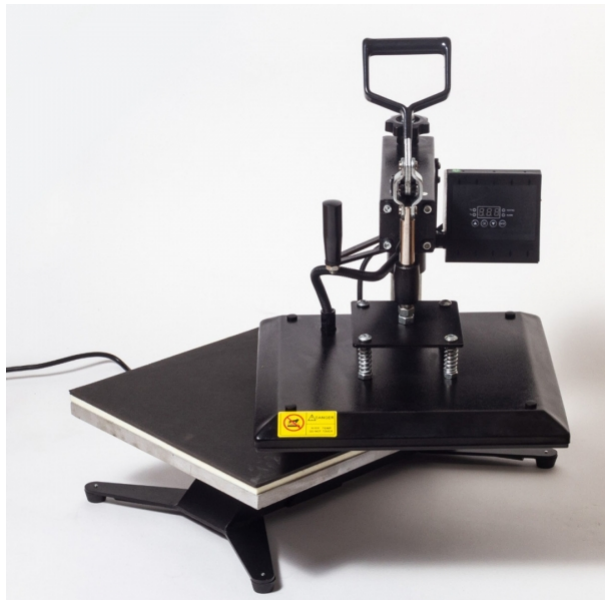

Datum: 01.07.2026

OIB: HR13160244056
Telefon: +385 31 328 956
E-mail: info@hardware.hr
WWW: www.hardware.hr

(slika je simbolična)

Termo preša 38x38 cm - okretna

Kategorija: [Strojevi](#)

Dobavljalnost: **predviđena dostava 13.07.2026**

Cijena: 430,00€

Zaliha: Na skladištu

Kratak opis

Okretna termo preša, ručno otvaranje, ploča 38 x 38 cm.

Lagana i ekonomična toplinska preša, pogodna za:

- flex i flock termoljepilo za rezni ploter
- termoljepilo za inkjet pisace
- sublimacijski tisak

Automatski mjerač vremena, digitalno podešavanje temperature.

Maksimalna snaga 1.400 watta, maksimalna temperatura 230 stupnjeva.

Također dostupan ekonomični termo-ljepljivi flex

USPOREDBA SA SLIČNIM TOPLINSKIM PREŠAMA

jeftina toplotna preša za školjke 38x38 cm: jeftinija, ali manje prikladna za tisak na debljim tkaninama, u svakom slučaju je prikladna za transfere pod većim pritiskom (kao što su transferi koji se sami uklanjaju za lagane tkanine)

- Termo preša za školjke 38x38 cm s pločom na oprugama: ista veličina ploče, prikladna je za prijenose pod višim tlakom (kao što su transferi koji se sami uklanjaju za lagane tkanine), preporučuje se onima koji često moraju tiskati trenirke i jakne do jedna maksimalna debljina od približno 10 mm. Pritisak se ravnomjernije raspoređuje, što omogućuje manji napor pri zatvaranju
- Termo preša s okretnim otvorom 23x30 cm: jeftinija, lakša, manja potrošnja energije, pogodna za one koji je moraju često premješati (šandovi, sajmovi i sl.). Također omogućuje ispis vrlo debelih predmeta

38x38 cm toplotna preša za školjke automatsko otvaranje: ista veličina ploče, također vam omogućuje izvođenje visokotlačnih ispisa (uključujući samoodstranjujuće transfere za tamne tkanine), također je opremljena uređajem za automatsko otvaranje ploče na kraju obrade, te s kliznom donjom pločom Transmax 38x38 cm termo preša automatsko otvaranje: visoka kvaliteta, opremljena je posebnom polugom za zatvaranje koja omogućuje profesionalnu obradu pri visokom prijenosnom tlaku uz minimalan napor pri zatvaranju ploče, također je opremljena uređajem za automatsko otvaranje ploče na kraj obrade

PODRUČJA UPOTREBE

Ova toplinska preša omogućuje vam uspješan toplinski tisak bilo koje vrste tkanine, poput pamuka, poliester i najlona, kao i bilo kojeg tankog materijala otpornog na visoke temperature, poput staklenih ploča, aluminijskih pločica itd. Prikladno za: termoljepila za plotere (flex i flock svih vrsta)

- DTF ispis
- učvršćivanje direktnog DTG tiska i sitotiska
- termoljepljivi listovi za inkjet pisace
- termoljepljivi listovi za laserske printere
- sublimacija na predmetima i sintetičkim tkaninama
- tkanine općenito do maksimalne debljine od približno 40 mm

PAŽNJA

Nije prikladan za:

- transferi laserskim pisacem za svijetle tkanine i tamne tkanine, za koje je potrebna visokotlačna toplinska preša