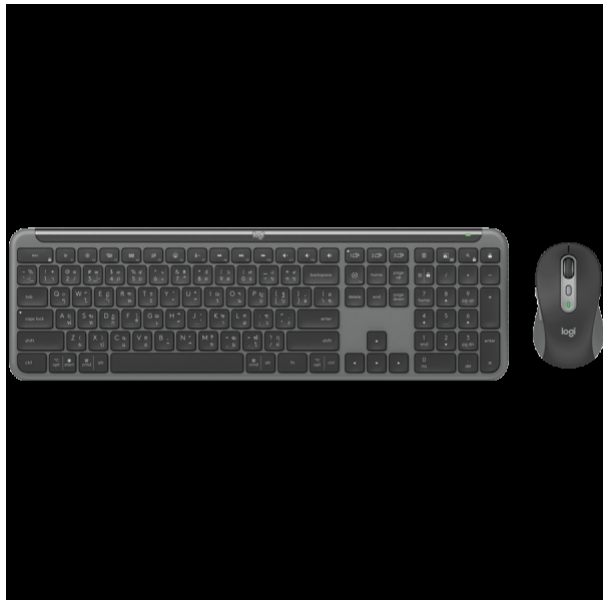

Datum: 01.07.2026

OIB: HR13160244056
Telefon: +385 31 328 956
E-mail: info@hardware.hr
WWW: www.hardware.hr

(slika je simbolična)

LOGITECH Signature Slim Combo
MK950 - GRAPHITE - US INT'L -
2.4GHZ/BT- INTNL-973

Kategorija: [Periferija](#)

Dobavlјivost: **predviđena dostava 06.07.2026**

Šifra: **169864**

Cijena: 174,00€

Brend: Logitech
Stanje: NOVO
Zaliha: Na skladištu

Kratak opis

Vrsta	Vanjski
Connectivity Technology	Wireless
Wireless Technology	Bluetooth/RF
Format	Full-Size
Značajke tipkovnice	Num Keypad Aluminium plate Adjustable Tilt Legs Connect up to 3 Devices
Pointing Device Type	Mouse Scroll Wheel
Pointing Device Technology	Optical
Movement Resolution	4000 dpi
Operativni sustavi	Apple Mac OS Linux Chrome OS Windows
Requires Peripheral Devices	USB port Internet Connection for Optional Software Download
Tehnologija baterije	Alkaline
Supports Battery Type Classification	AA/AAA
Baterija	3
Battery Required Quantity	3
Battery Average Run Time	up to 36 mjeseci(a)
Localization	US English
Boja	Graphite
Dodaci	USB Receiver Brzi priručnik
Kompatibilnost	PC
Širina (mm)	433.8 mm
Visina (mm)	134.8 mm
Dubina (mm)	23.1 mm
Neto težina	0.685 kg
Jamstvo u Hrvatskoj	Da
Jamstveni rok (mjeseci)	24 mjeseci(a)
Validacija jamstva	Serijski broj
Bruto težina (kg)	1.11 kg
Neto težina (kg)	0.8 kg
Količina u pakiranju	1
Bruto težina kutije (kg)	4.84 kg
Težina kartona	0.2 kg
Težina plastike	0.11 kg
Količina u kutiji	4
Vrsta pakiranja	Maloprodajno
