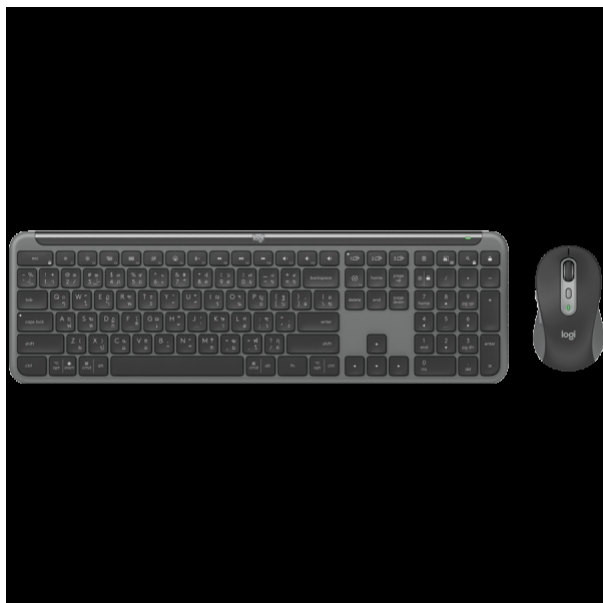

Datum: 17.05.2026

OIB: HR13160244056
Telefon: +385 31 328 956
E-mail: info@hardware.hr
WWW: www.hardware.hr

(slika je simbolična)

LOGITECH Signature Slim Combo
MK950 - GRAPHITE - US INT'L -
2.4GHZ/BT- INTNL-973

Kategorija: [Periferija](#)

Dobavljivost: **predviđena dostava 21.05.2026**

Šifra: **169864**

Cijena: 174,00€

Brend: Logitech
Stanje: NOVO
Zaliha: Na skladištu

Kratak opis

Vrsta	Vanjski
Connectivity Technology	Wireless
Wireless Technology	Bluetooth/RF
Format	Full-Size
Značajke tipkovnice	Num Keypad Aluminium plate Adjustable Tilt Legs Connect up to 3 Devices
Pointing Device Type	Mouse Scroll Wheel
Pointing Device Technology	Optical
Movement Resolution	4000 dpi
Operativni sustavi	Apple Mac OS Linux Chrome OS Windows
Requires Peripheral Devices	USB port Internet Connection for Optional Software Download
Tehnologija baterije	Alkaline
Supports Battery Type Classification	AA/AAA
Baterija	3
Battery Required Quantity	3
Battery Average Run Time	up to 36 mjeseci(a)
Localization	US English
Boja	Graphite
Dodaci	USB Receiver Brzi priručnik
Kompatibilnost	PC
Širina (mm)	433.8 mm
Visina (mm)	134.8 mm
Dubina (mm)	23.1 mm
Neto težina	0.685 kg
Jamstvo u Hrvatskoj	Da
Jamstveni rok (mjeseci)	24 mjeseci(a)
Validacija jamstva	Serijski broj
Bruto težina (kg)	1.11 kg
Neto težina (kg)	0.8 kg
Količina u pakiranju	1
Bruto težina kutije (kg)	4.84 kg
Težina kartona	0.2 kg
Težina plastike	0.11 kg
Količina u kutiji	4
Vrsta pakiranja	Maloprodajno
