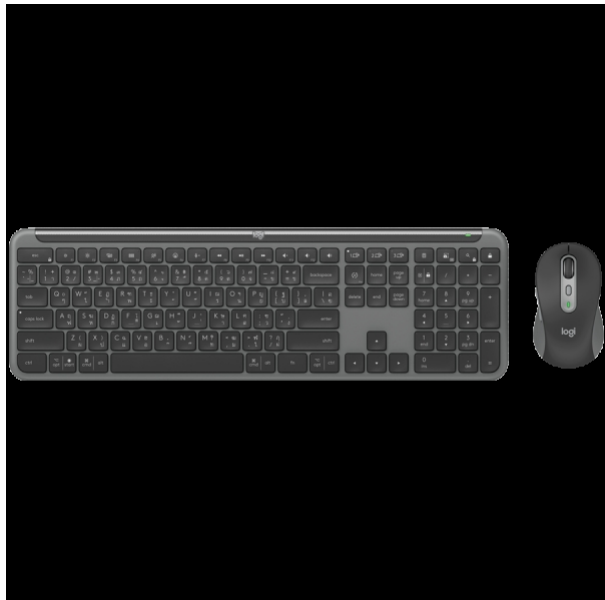

Datum: 02.04.2026

OIB: HR13160244056
Telefon: +385 31 328 956
E-mail: info@hardware.hr
WWW: www.hardware.hr

(slika je simbolična)

LOGITECH Signature Slim Combo
MK950 - GRAPHITE - US INT'L -
2.4GHZ/BT- INTNL-973

Kategorija: [Periferija](#)

Dobavljivost: **predviđena dostava 07.04.2026**

Šifra: **169864**

Cijena: 174,00€

Brend: Logitech
Stanje: NOVO
Zaliha: Na skladištu

Kratak opis

Vrsta	Vanjski
Connectivity Technology	Wireless
Wireless Technology	Bluetooth/RF
Format	Full-Size
Značajke tipkovnice	Num Keypad Aluminium plate Adjustable Tilt Legs Connect up to 3 Devices
Pointing Device Type	Mouse Scroll Wheel
Pointing Device Technology	Optical
Movement Resolution	4000 dpi
Operativni sustavi	Apple Mac OS Linux Chrome OS Windows
Requires Peripheral Devices	USB port Internet Connection for Optional Software Download
Tehnologija baterije	Alkaline
Supports Battery Type Classification	AA/AAA
Baterija	3
Battery Required Quantity	3
Battery Average Run Time	up to 36 mjeseci(a)
Localization	US English
Boja	Graphite
Dodaci	USB Receiver Brzi priručnik
Kompatibilnost	PC
Širina (mm)	433.8 mm
Visina (mm)	134.8 mm
Dubina (mm)	23.1 mm
Neto težina	0.685 kg
Jamstvo u Hrvatskoj	Da
Jamstveni rok (mjeseci)	24 mjeseci(a)
Validacija jamstva	Serijski broj
Bruto težina (kg)	1.11 kg
Neto težina (kg)	0.8 kg
Količina u pakiranju	1
Bruto težina kutije (kg)	4.84 kg
Težina kartona	0.2 kg
Težina plastike	0.11 kg
Količina u kutiji	4
Vrsta pakiranja	Maloprodajno
