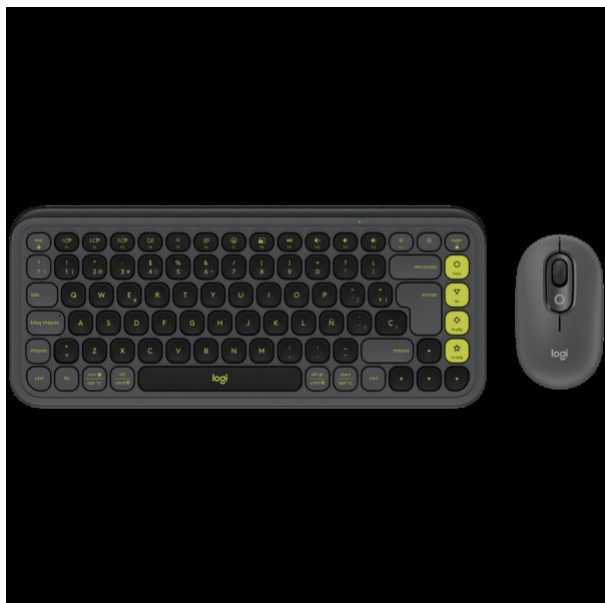

Datum: 06.05.2026

OIB: HR13160244056
Telefon: +385 31 328 956
E-mail: info@hardware.hr
WWW: www.hardware.hr

(slika je simbolična)

LOGITECH POP ICON COMBO - GRAPHITE - US INT'L - BT - INTNL-973

Kategorija: [Periferija](#)

Dobavlјivost: **Nema proizvoda na skladištu**

Šifra: **169730**

Cijena: 107,00€

Brend: Logitech
Stanje: NOVO
Zaliha: Na skladištu

Kratak opis

Vrsta	Vanjski
Connectivity Technology	Wireless
Wireless Technology	Bluetooth
Format	Desktop
Pointing Device Type	Mouse
Mouse Features	Scrolling Wheel
Requires Peripheral Devices	Internet Connection for Optional Software Download
Localization	US English
Boja	Graphite
Dodaci	Brzi priručnik
Kompatibilnost	PC
Jamstvo u Hrvatskoj	Da
Jamstveni rok (mjeseci)	24 mjeseci(a)
Validacija jamstva	Serijski broj
Bruto težina (kg)	0.86 kg
Neto težina (kg)	0.6114 kg
Količina u pakiranju	1
Bruto težina kutije (kg)	3.7 kg
Količina u kutiji	4
Vrsta pakiranja	Box
EAN kod	5099206127814